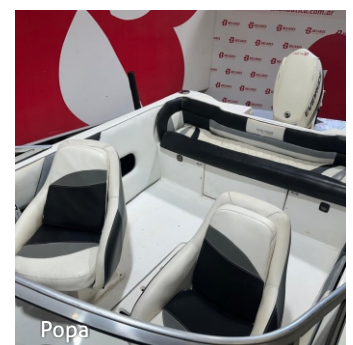

EMBARCACIÓN EN VENTA

Precio: usd 12.500

Casco

Marca: **NAVAL CENTER** Modelo: **465**

Capacidad: **6 personas**

Motor

Marca: **EVINRUDE** Modelo: **50 HP E TEC Ecológico**

Trailer

1 Eje / UPN / Pata Timonera / Guías Laterales

Modelo: 2013

Eslora: **4,64m.**
Manga: **1,78m.**
Puntal: **1,07m.**
Combustible: **25L.**
Peso: **450kg.**

Fotografías

Equipamiento

Carpa completa nueva
Posacañas
Stereo y parlantes
Toma USB de 12v
Ecosonda

Información Extra

Excelente estado.
Con service al día, lista para ser utilizada.

Se aceptan permutas.
Financiación en pesos s/interés fijado
al valor del dólar.