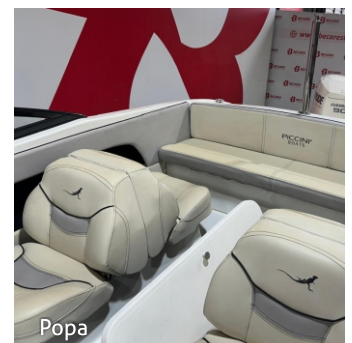

Modelo: **90 HP E TEC (2013) 246hs**

Trailer

1 Eje / UPN

Modelo: nueva / 2013

Eslora: **4,90m.**
Manga: **2,10m.**
Puntal: **1,05m.**
Combustible: **80L.**
Peso: **750kg.**

Fotografías

Equipamiento

Lancha NUEVA con equipamiento de fábrica